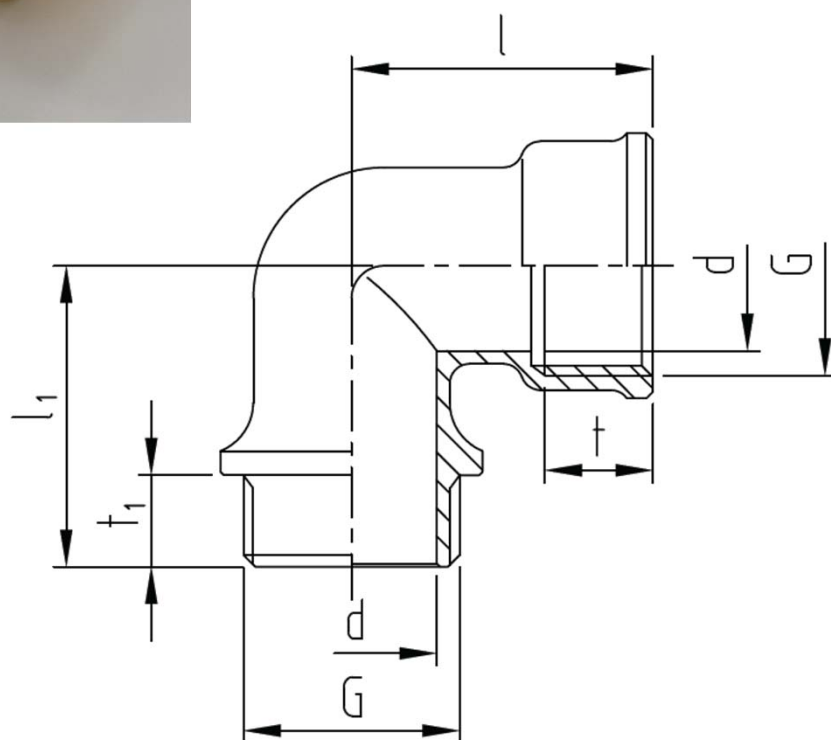

# Coude femelle-mâle G1/2"

### Article 40.688

Matériel	G	d [mm]	l [mm]	l1 [mm]	t [mm]
Laiton brut	1/2"	14	27	32	11

[www.hausammann.com](http://www.hausammann.com)

«schnell und einfach bestellen – immer gut informiert»